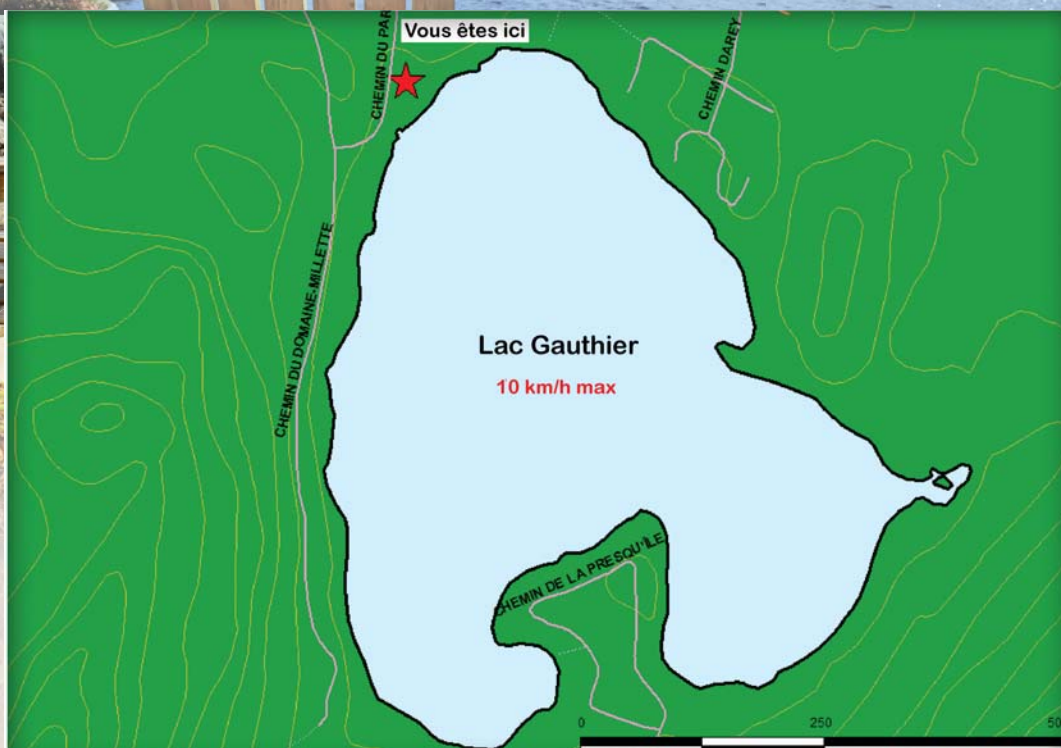

Ville de
MONT-TREMBLANT

LAC GAUTHIER

RÉGLEMENTATION EN VIGUEUR

- Bruit géré par le *Règlement sur les nuisances*
- *Loi sur les eaux navigables*

Amende pour les contrevenants
Pour porter plainte :
Service de police
819-425-2723

ZONE NAVIGATION
LAC GAUTHIER

CODE ENVIRONNEMENTAL ET DE COURTOISIE NAUTIQUE

- Bateaux propulsés par un moteur électrique seulement.
- Lavage des embarcations et vidanges des viviers obligatoires avant chaque mise à l'eau.
- Motomarine interdite.
- Vitesse maximale de 10 km/h sur toute l'étendue du plan d'eau.